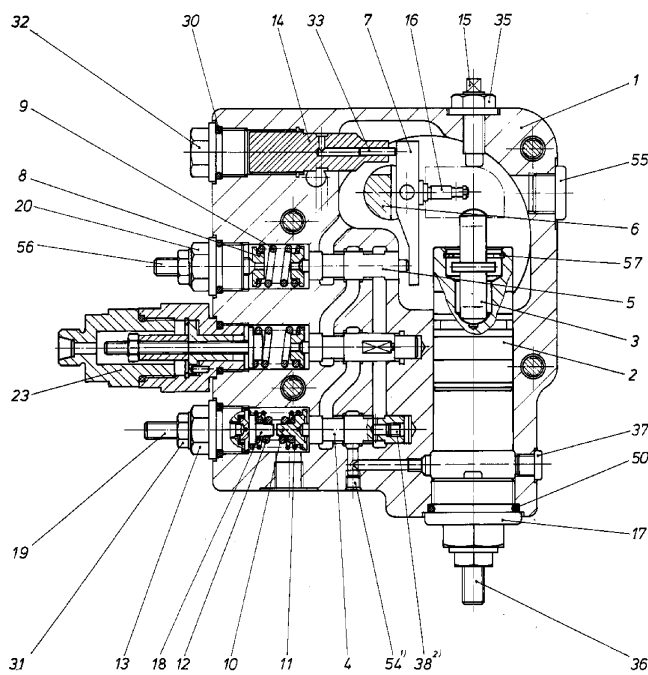

Spare parts list

Part No.: R909448987
Designation: REGULATOR

Product Unit
Axial Piston Units

Drawing no.: R909725653

2) Anziehdrehmoment $M_A = 0,5 \text{ Nm}$

1) mit LOCTITE 262 gesichert/abgedichtet