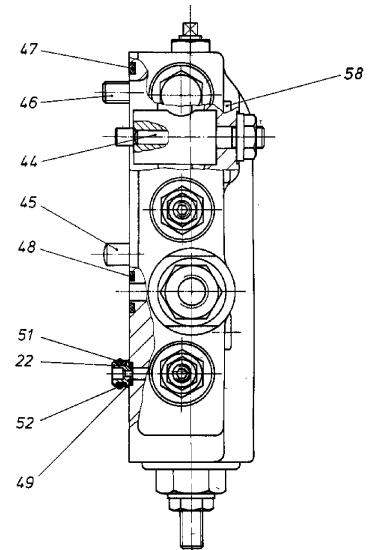

Spare parts list

Part No.: R909448987
Designation: REGULATOR

Product Unit
Axial Piston Units

Drawing no.: R909725653

2) Anziehdrehmoment $M_A = 0,5 \text{ Nm}$

1) mit LOCTITE 262 gesichert/abgedichtet